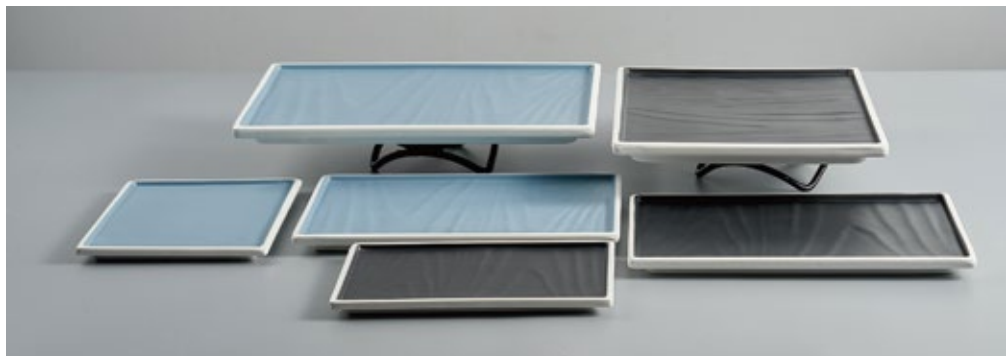

TAIJI 8"PLATTER BLACK
L203x W146 x H13mm 60
● 412308IVBK

TAIJI 10"PLATTER BLACK
L254x W183 x H17mm 36
● 412310IVBK